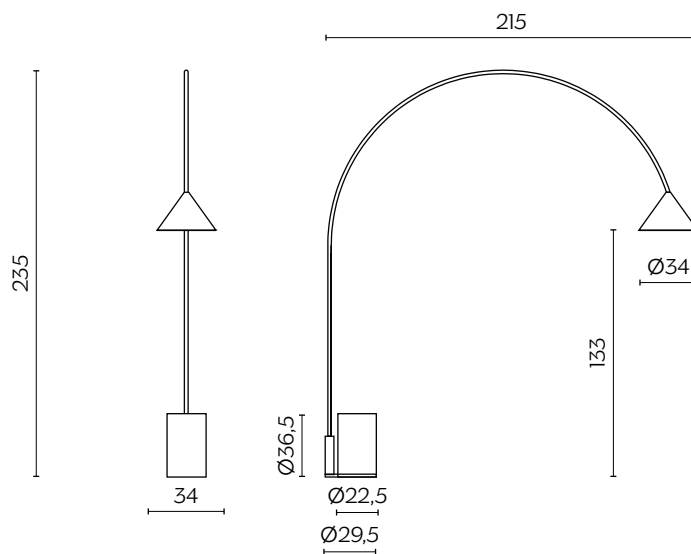

OZZ FLOOR

by Paolo Cappello and Simone Sabatti

Ozz diventa luce e pietra. Si sposta dall'intimità domestica al centro della casa, mostrandosi protagonista dello spazio con un grande arco che porta l'attenzione su di sé. Il disegno inizia nel calcestruzzo e finisce nel paralume. In mezzo, il fusto si flette con una parabola scenografica che fa abboccare la luce.

Ozz is made of light and stone. It shifts from shy domesticity to become central to the home, proving itself a key figure, with its large, look-at-me arc. The design starts in the concrete and end in the lampshade. Between the two, the shaft curves in a dramatic trajectory until the point where the light bites the bait.

DIMENSIONI | DIMENSIONS

lunghezza | width: 215 cm
larghezza | depth: 34 cm
altezza | height: 235 cm

FINITURE STRUTTURA | STRUCTURE FINISHES

Nero
RAL: 9005

Calcestruzzo
Concrete