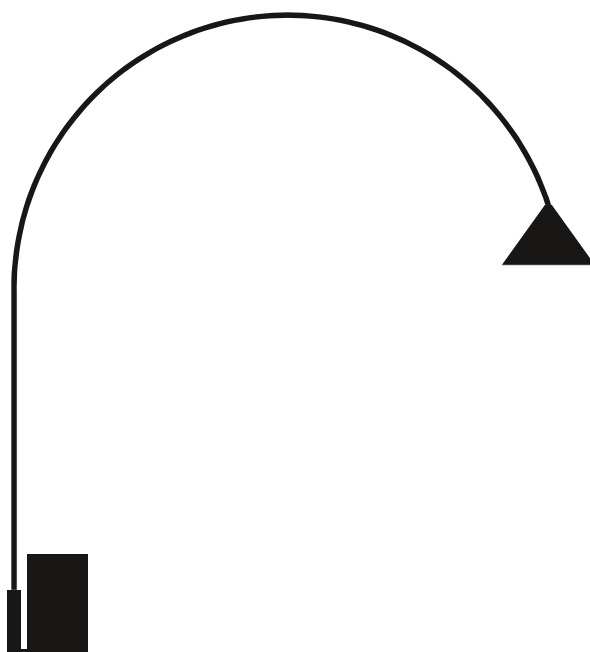

OZZ FLOOR

by Paolo Cappello and Simone Sabatti

Ozz diventa luce e pietra. Si sposta dall'intimità domestica al centro della casa, mostrandosi protagonista dello spazio con un grande arco che porta l'attenzione su di sé. Il disegno inizia nel calcestruzzo e finisce nel paralume. In mezzo, il fusto si flette con una parabola scenografica che fa abboccare la luce.

Ozz is made of light and stone. It shifts from shy domesticity to become central to the home, proving itself a key figure, with its large, look-at-me arc. The design starts in the concrete and end in the lampshade. Between the two, the shaft curves in a dramatic trajectory until the point where the light bites the bait.

DIMENSIONI | DIMENSIONS

lunghezza | width: 215 cm
larghezza | depth: 34 cm
altezza | height: 235 cm

FINITURE STRUTTURA | STRUCTURE FINISHES

Nero
RAL: 9005

Calcestruzzo
Concrete